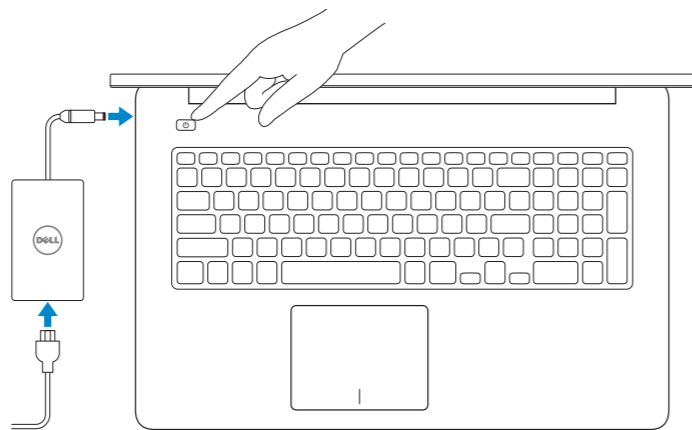

INSPIRON 17

Quick Start Guide

Priručnik za brzi start

1 Connect the power adapter and turn on your computer

Povežite adapter za napajanje i uključite računar

2 Finish Windows setup

Završite instalaciju operativnog sistema Windows