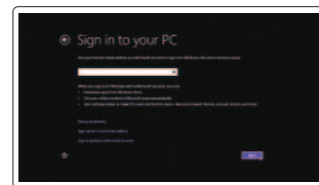

INSPIRON 17

Quick Start Guide

Priručnik za brzi start

1 Connect the power adapter and turn on your computer

Povežite adapter za napajanje i uključite računar

2 Finish Windows setup

Završite instalaciju operativnog sistema Windows

Enable security and updates
Omogućite zaštitu i ažuriranja

Connect to your network
Povežite sa svojom mrežom

Sign in to your Microsoft account or create a local account
Prijavite se na svoj Microsoft nalog ili kreirajte lokalni nalog