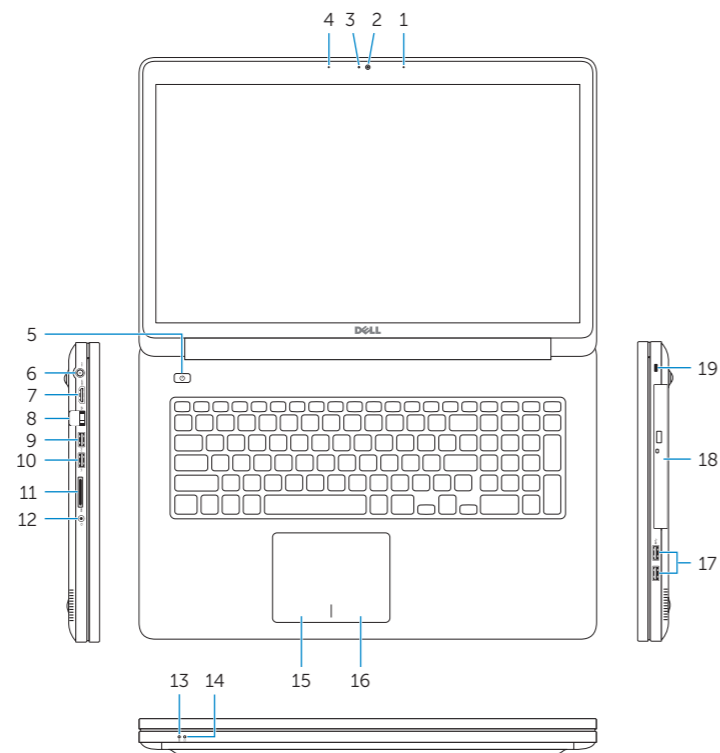

dell.com/contactdell

dell.com/regulatory_compliance

P24E

P24E001

Inspiron 7737

Features

Funkcije

1. Right microphones
2. Camera
3. Camera-status light
4. Left microphone
5. Power button
6. Power-adapter port
7. HDMI port
8. Network port
9. USB 3.0 port with PowerShare
10. USB 3.0 port
11. Media-card reader
12. Headset port

13. Battery-status light
14. Hard-drive activity light
15. Left-click area
16. Right-click area
17. USB 3.0 ports (2)
18. Optical drive
19. Security-cable slot
20. Service Tag and regulatory labels

1. Desni mikrofoni
2. Kamera
3. Svetlo za status kamere
4. Levi mikrofon
5. Taster za napajanje
6. Port adaptera za napajanje
7. HDMI port
8. Mrežni port
9. USB 3.0 port sa PowerShare funkcijom
10. USB 3.0 port
11. Čitač medijskih kartica
12. Port za slušalice