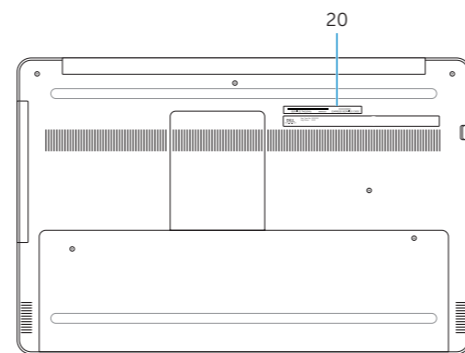

dell.com/contactdell

dell.com/regulatory_compliance

P24E

P24E001

Inspiron 7737

Features

Funkcije

1. Right microphones
2. Camera
3. Camera-status light
4. Left microphone
5. Power button
6. Power-adapter port
7. HDMI port
8. Network port
9. USB 3.0 port with PowerShare
10. USB 3.0 port
11. Media-card reader
12. Headset port

13. Battery-status light
14. Hard-drive activity light
15. Left-click area
16. Right-click area
17. USB 3.0 ports (2)
18. Optical drive
19. Security-cable slot
20. Service Tag and regulatory labels

1. Desni mikrofoni
2. Kamera
3. Svetlo za status kamere
4. Levi mikrofon
5. Taster za napajanje
6. Port adaptera za napajanje
7. HDMI port
8. Mrežni port
9. USB 3.0 port sa PowerShare funkcijom
10. USB 3.0 port
11. Čitač medijskih kartica
12. Port za slušalice